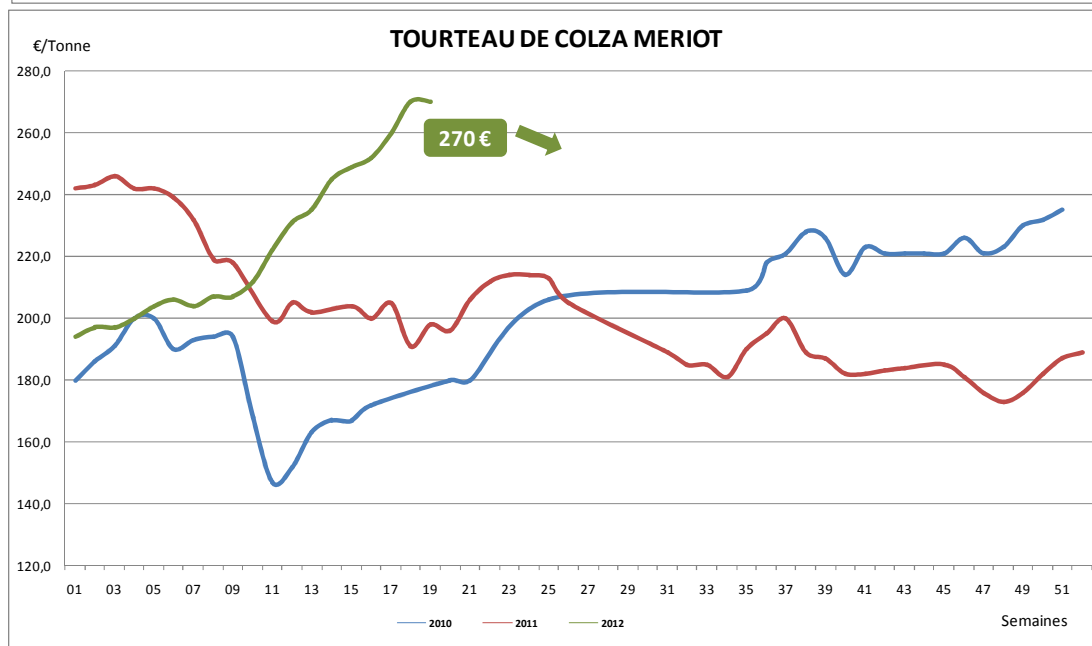

## AUTRES PRODUITS

**Corn Gluten**

**5 d'aout 190 €/T départ Nord**

**Pulpe bouchons**

**5 d'aout 211 €/T départ Montauban 35**

**3 de mai 197 €/T départ Marne**

**6 d'octobre 175€/Tdépart Marne**