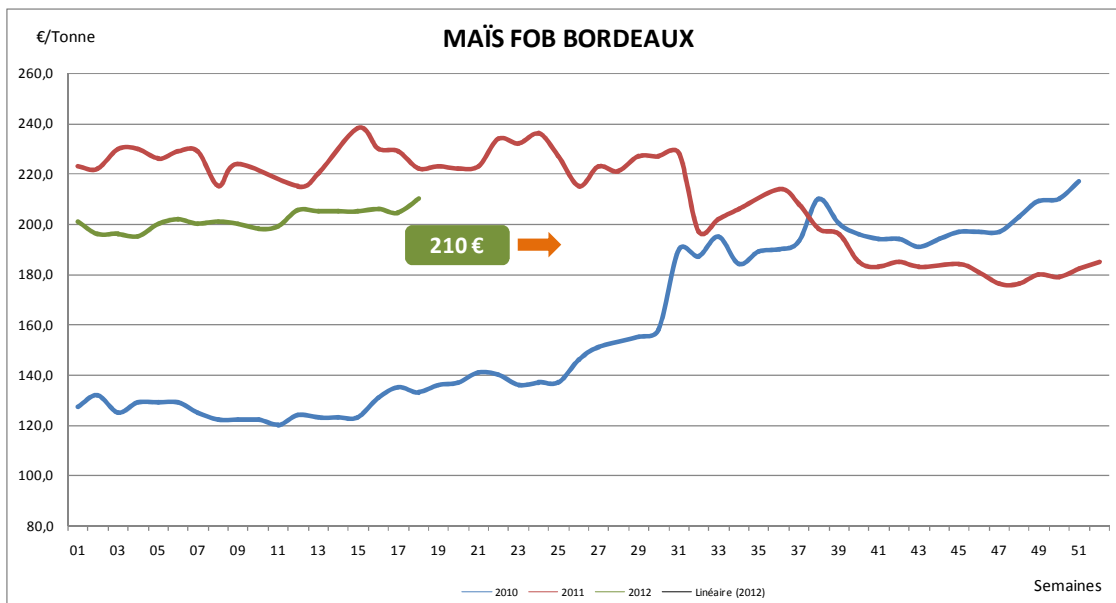

## AUTRES PRODUITS

**Corn Gluten**

**5 d'aout 190 €/T départ Nord**

**Pulpe bouchons**

**5 d'aout 211 €/T départ Montauban 35**

**3 de mai 197 €/T départ Marne**

**6 d'octobre 175€/Tdépart Marne**

## CEREALES

Cotations indicatives pouvant varier selon les tendances du marché, le cours du dollar, les mensualités, les disponibilités de marchandises et de transports au moment de passer les ordres.