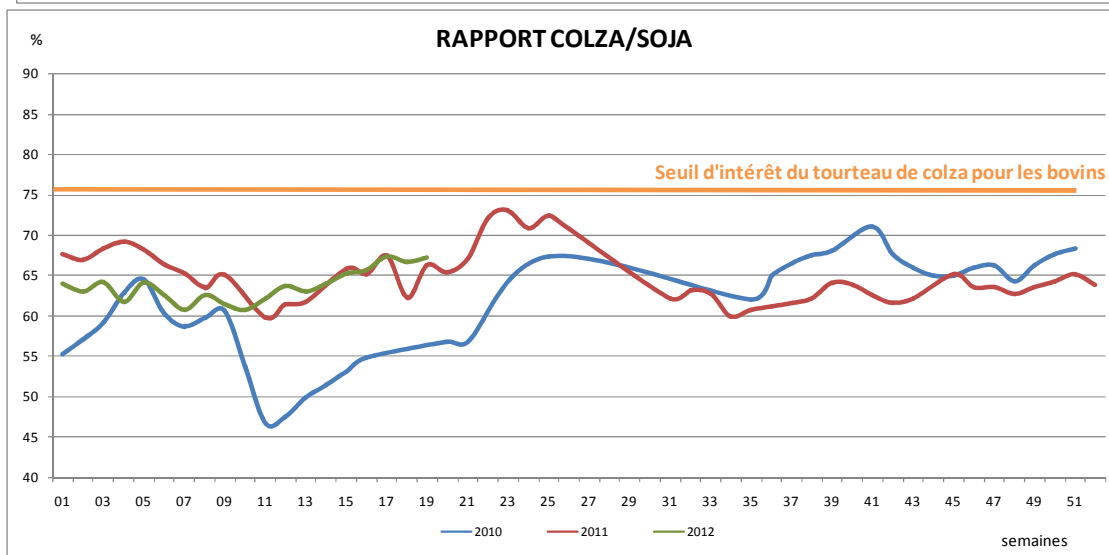

## AUTRES PRODUITS

**Corn Gluten**

**5 d'aout 190 €/T départ Nord**

**Pulpe bouchons**

**5 d'aout 211 €/T départ Montauban 35**

**3 de mai 197 €/T départ Marne**

**6 d'octobre 175€/Tdépart Marne**

## CEREALES

Cotations indicatives pouvant varier selon les tendances du marché, le cours du dollar, les mensualités, les disponibilités de marchandises et de transports au moment de passer les ordres.