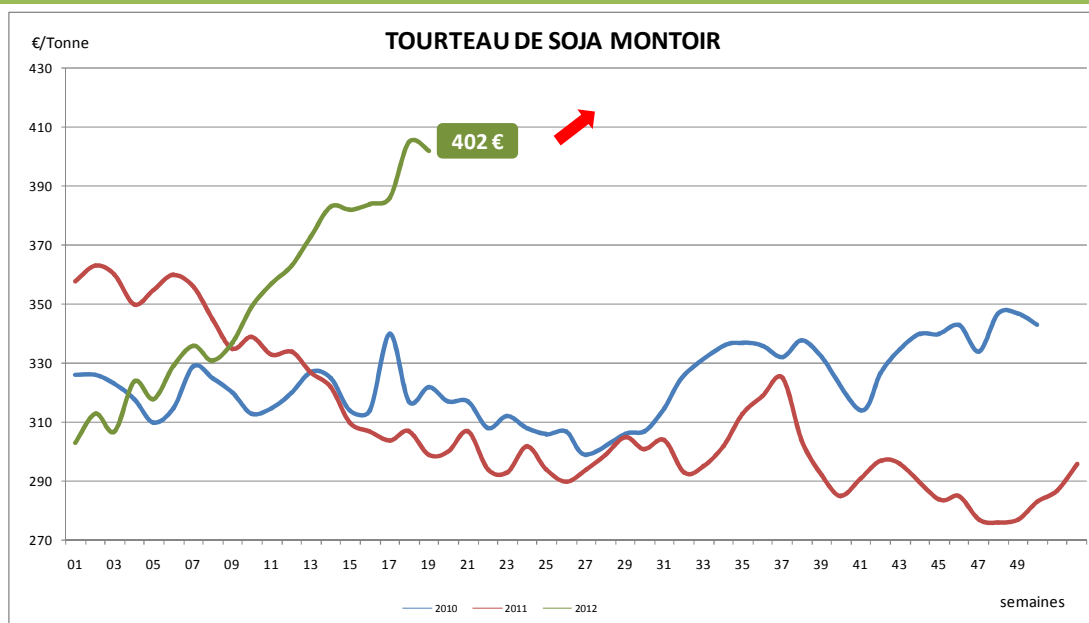

## AUTRES PRODUITS

**Corn Gluten**

**5 d'aout 190 €/T départ Nord**

**Pulpe bouchons**

**5 d'aout 211 €/T départ Montauban 35**

**3 de mai 197 €/T départ Marne**

**6 d'octobre 175€/Tdépart Marne**