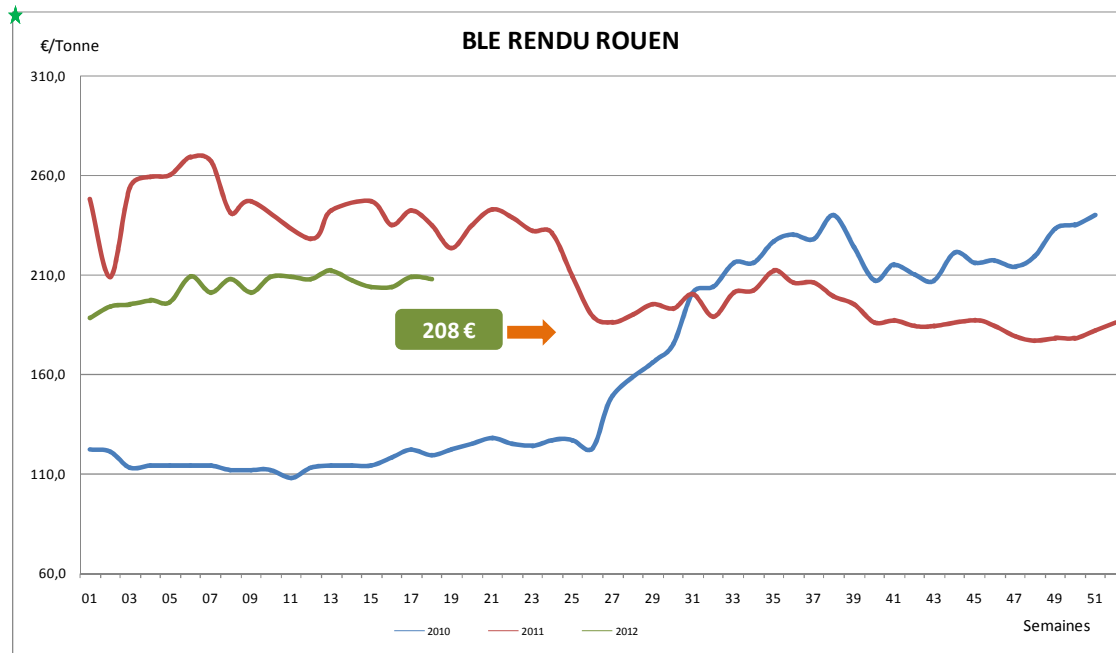

## AUTRES PRODUITS

**Corn Gluten**

**5 d'aout 190 €/T départ Nord**

**Pulpe bouchons**

**5 d'aout 211 €/T départ Montauban 35**

**3 de mai 197 €/T départ Marne**

**6 d'octobre 175€/Tdépart Marne**

## CEREALES

Cotations indicatives pouvant varier selon les tendances du marché, le cours du dollar, les mensualités, les disponibilités de marchandises et de transports au moment de passer les ordres.